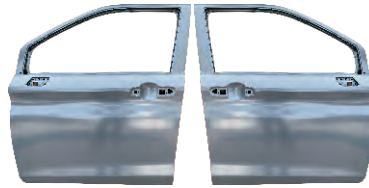

REPLACEMENT ITEM FOR
AVANZA '22

YRJ06-AVZ22-001
HOOD

YRJ06-AVZ22-101 R/L
FRONT FENDER-R/L

REPLACEMENT ITEM FOR
AVANZA '22

YRJ06-AVZ22-201 R/L
FRONT DOOR-R/L

YRJ06-AVZ22-202 R/L
REAR DOOR-R/L

YRJ06-AVZ22-301
TAIL GATE