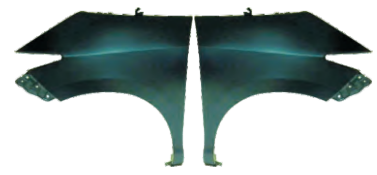

YRJ06-FJ-001
HOOD

YRJ06-FJ-101 R/L
FRONT FENDER-R/L

REPLACEMENT ITEM FOR
PREVIA '11

YRJ06-PRV10-001
HOOD

YRJ06-PRV10-101 R/L
FRONT FENDER-R/L

YRJ06-PRV10-301
TAIL GATE

REPLACEMENT ITEM FOR
PREVIA '16

YRJ06-PRV16-001
HOOD